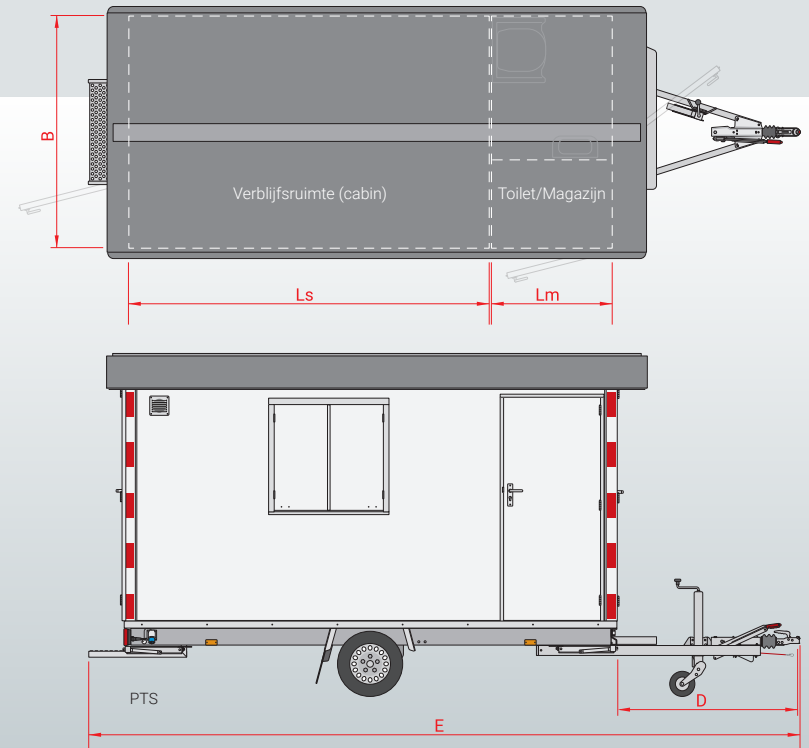

Sandwichpanelen

De wanden zijn opgebouwd uit 3-laags polyester sandwichpanelen. Deze sandwichpanelen zijn van zeer hoge kwaliteit en hebben een aantal belangrijke voordelen zoals een hoge stijfheid en drukvastheid. De foam kern zorgt voor een optimale isolatiewaarde. Daarnaast zijn de panelen licht in gewicht en onderhoudsvriendelijk.