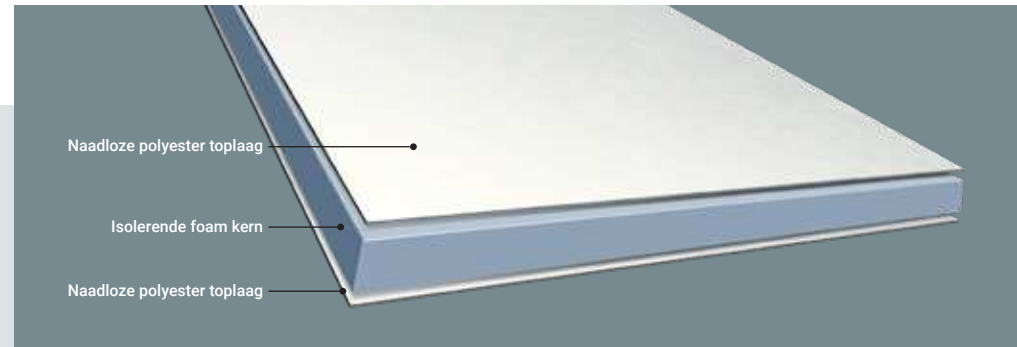

Vrije
dissellengte
145 cm

A-kwaliteit
oplooprem en
handrem

Anssems

Sandwichpanelen

De wanden zijn opgebouwd uit 3-laags polyester sandwichpanelen. Deze sandwichpanelen zijn van zeer hoge kwaliteit en hebben een aantal belangrijke voordelen zoals een hoge stijfheid en drukvastheid. De foam kern zorgt voor een optimale isolatiewaarde. Daarnaast zijn de panelen licht in gewicht en onderhoudsvriendelijk.